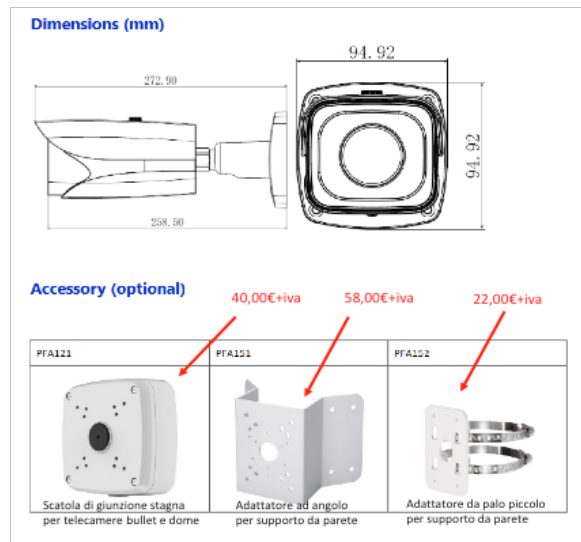

CAMOS

KIT TELECAMERA + MODEM

CONTROLLO REMOTO

(per MEZZI FERROVIARI E INDUSTRIALI)

Il **KIT BASE per controllo remoto**, finalizzato al controllo a distanza di mezzi incustoditi, con registrazione delle immagini e trasmissione in remoto, risulta composto da:

- **N. 1 Telecamera 4MP WDR HD Fissa (in alternativa motorizzata):**

Sensore immagine	1/3" 4MPixel scan CMOS	Angolo di visuale	87° H – 48° V
Pixel	2688(H) * 1520(V)	Face detection	
RAM/ROM	512MB/32MB	Ethernet	RJ45
Illuminazione minima	0 Lux / F2.0 (IR on)	Alimentazione	12Vcc
Protezione	IP67	Consumo	6 W
Cavo	10 metri in dotazione		